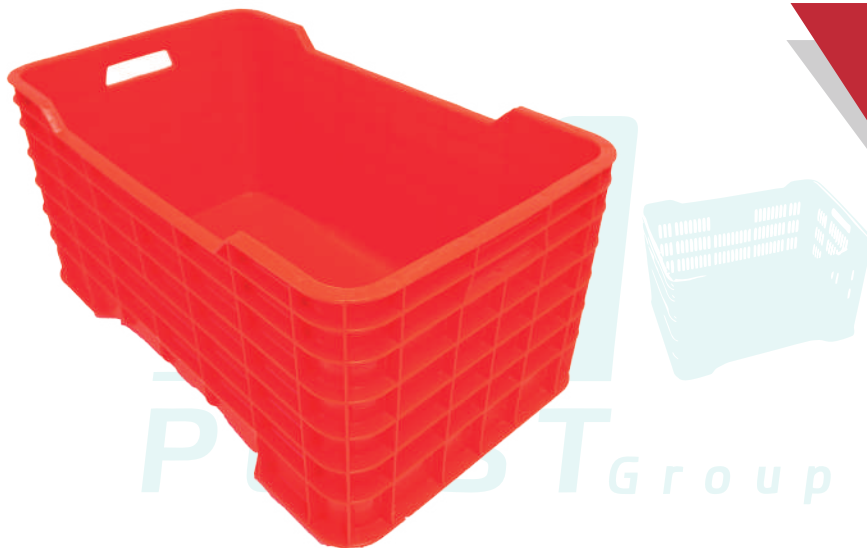

DM
PLAST Group
Grupo Líder en Contenedores, Cajas y Tarimas Plásticas

Línea
Industria de
Alimentos

www.dmplast.mx

*Si tu negocio está en la elaboración de alimentos,
en DM Plast encuentras cubetas con capacidad
desde 4 hasta 19 litros,
cestas para almacenar bebidas y lácteos, contenedores
para cárnicos, y cajas plásticas con grado alimenticio,
que no transmiten olor, ni sabor a la comida.*

Capacidad de carga (Kg)

300 kg

Caja Ganadera Cerrada

Dimensiones (cm)

44 x 36 x 28.5 h

Capacidad de carga (Kg)

36 kg

Caja Gigante Cerrada

Caja Lechera de 20 Lts

Dimensiones (cm)

44 x 33 x 27 h

Capacidad de carga (Kg)

25 kg

Charola Panamá

Dimensiones (cm)

73 x 66 x 8.4 h