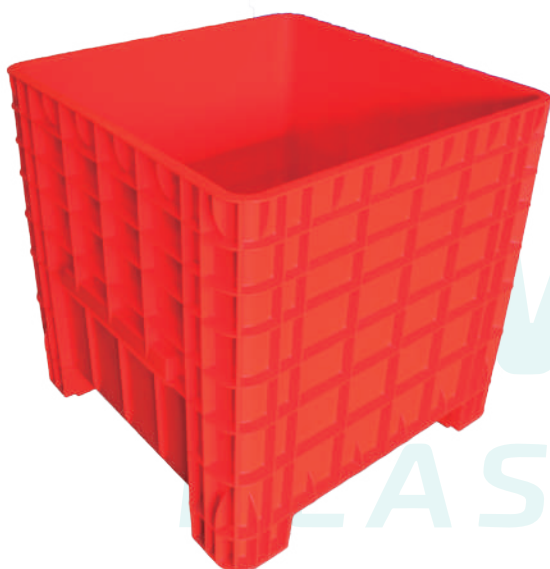

DM
PLAST Group
Grupo Líder en Contenedores, Cajas y Tarimas Plásticas

Línea
Industria de
Alimentos

www.dmplast.mx

*Si tu negocio está en la elaboración de alimentos,
en DM Plast encuentras cubetas con capacidad
desde 4 hasta 19 litros,
cestas para almacenar bebidas y lácteos, contenedores
para cárnicos, y cajas plásticas con grado alimenticio,
que no transmiten olor, ni sabor a la comida.*

Contenedor Milano Cerrado

Dimensiones (cm)

83 x 60 x 58 h

Capacidad de carga (Kg)

250 kg

Contenedor México Cerrado

Dimensiones (cm)

80 x 80 x 80 h

Capacidad de carga (Kg)

300 kg

Caja Ganadera Cerrada

Dimensiones (cm)

44 x 36 x 28.5 h

Capacidad de carga (Kg)

36 kg

Caja Gigante Cerrada

Caja Lechera de 20 Lts

Dimensiones (cm)

44 x 33 x 27 h

Capacidad de carga (Kg)

25 kg

Charola Panamá

Dimensiones (cm)

73 x 66 x 8.4 h