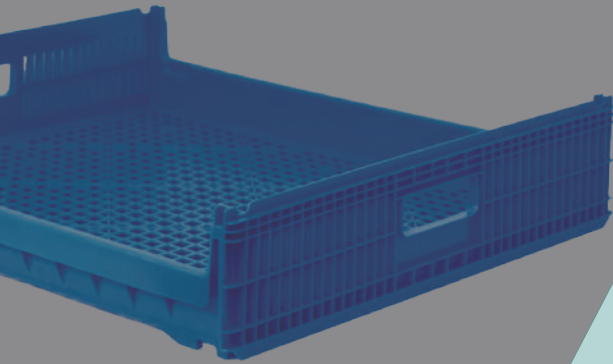

DM
PLAST Group
Grupo Líder en Contenedores, Cajas y Tarimas Plásticas

Línea
Industria de
Alimentos

www.dmplast.mx

*Si tu negocio está en la elaboración de alimentos,
en DM Plast encuentras cubetas con capacidad
desde 4 hasta 19 litros,
cestas para almacenar bebidas y lácteos, contenedores
para cárnicos, y cajas plásticas con grado alimenticio,
que no transmiten olor, ni sabor a la comida.*

Contenedor Milano Cerrado

Dimensiones (cm)

83 x 60 x 58 h

Capacidad de carga (Kg)

250 kg

Contenedor México Cerrado

Dimensiones (cm)

80 x 80 x 80 h