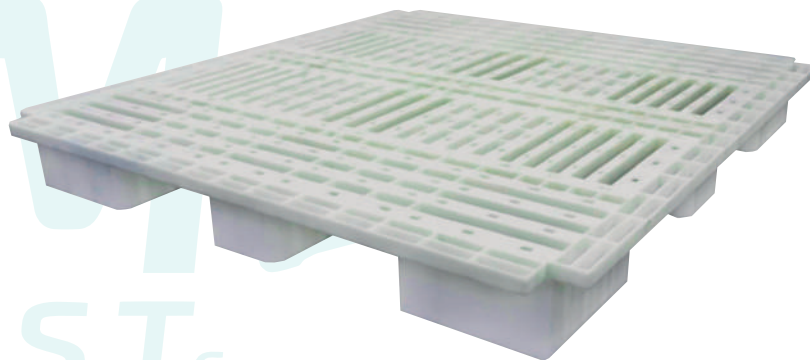

Tarima Tipo Europeo 6

Dimensiones (cm)

130 x 120 x 14.5 h

Capacidad de carga (Kg)

1,000 kg
(Dinámica)

1,300 kg
(Estática)