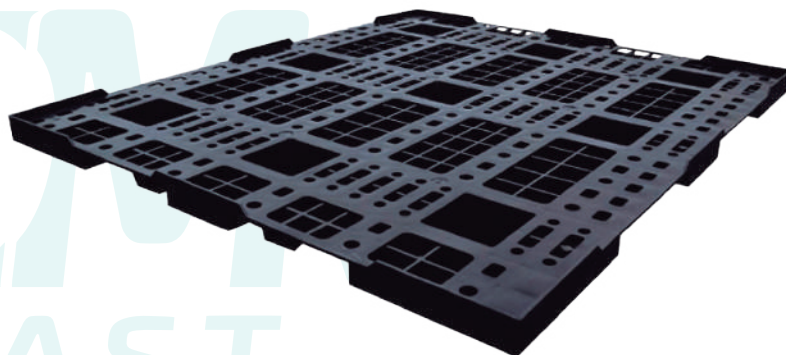

## Tarima One Way

*Disponible también en material de reproceso*

**Dimensiones (cm)**

120 x 100 x 12.6 h

**Capacidad de carga (Kg)**

500 kg  
(Dinámica)

1,000 kg  
(Estática)

**Tarima Para Exportación**