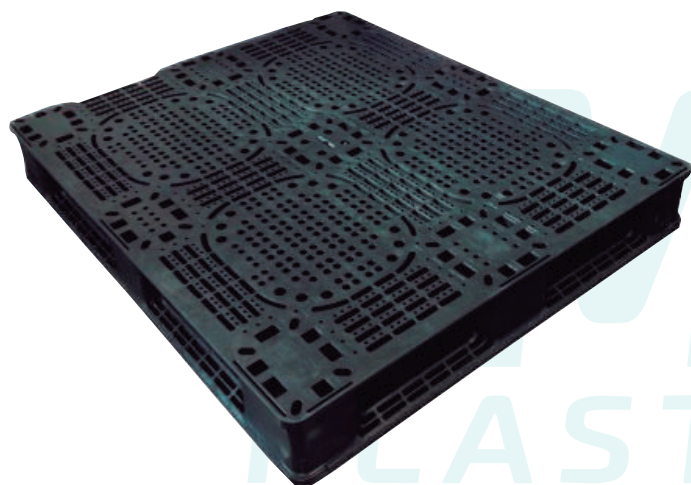

**Tarima  
N-200**

**Dimensiones (cm)**

100 x 120 x 16.5 h

**Capacidad de carga (Kg)**

1,200 kg  
(Dinámica)

8,000 kg  
(Estática)

**Tarima  
Heavy Duty**

Polipropileno copolímero