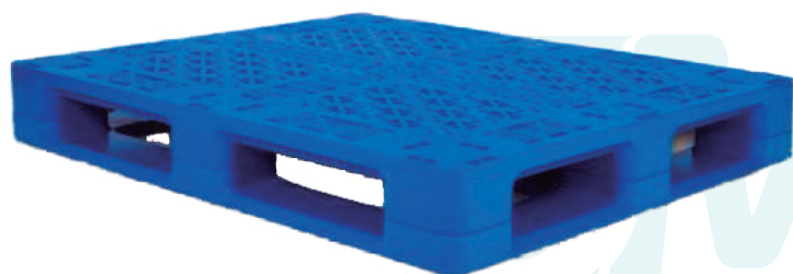

**Tarima
N- 300**

Dimensiones (cm)

120 x 100x 16.5 h

Capacidad de carga (Kg)

**1,500 kg
(Dinámica)   9,000 kg
(Estática)**