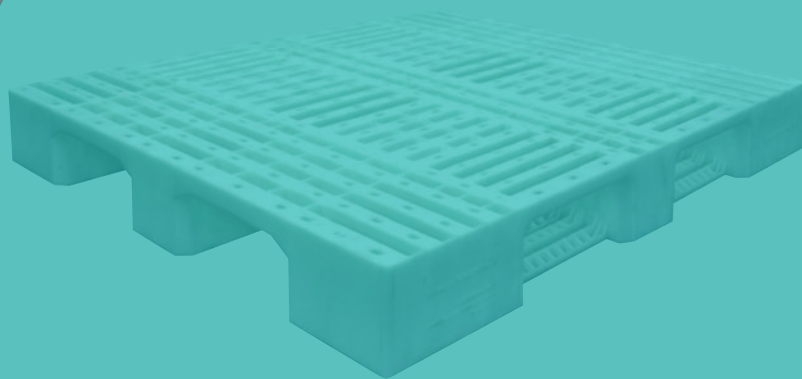

# *Tarimas* Plásticas

[www.dmplast.mx](http://www.dmplast.mx)

*Las tarimas de DM Plast son muy resistentes, especialmente en las tareas de uso rudo y en el almacenamiento de objetos pesados, facilitando el transporte con monta cargas o patín, soportando desde 1 a 9,000 kg de peso.*