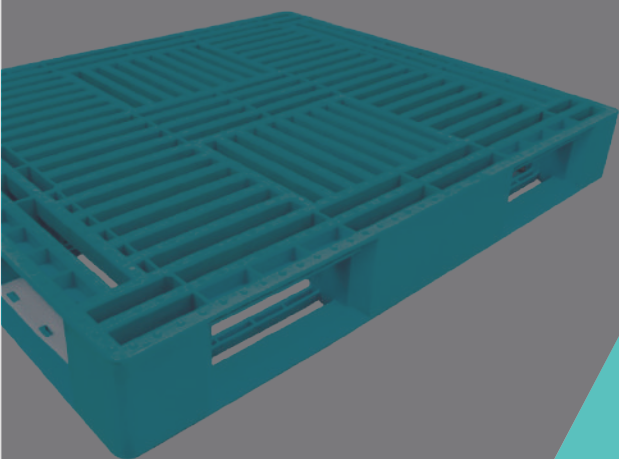

# *Tarimas* Plásticas

[www.dmplast.mx](http://www.dmplast.mx)

*Las tarimas de DM Plast son muy resistentes, especialmente en las tareas de uso rudo y en el almacenamiento de objetos pesados, facilitando el transporte con monta cargas o patín, soportando desde 1 a 9,000 kg de peso.*