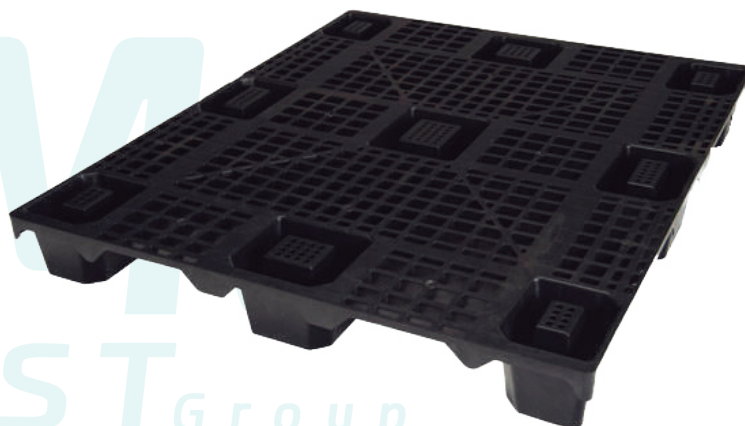

**Tarima
N- 130**

Dimensiones (cm)

100 x 120 x 13 h

Capacidad de carga (Kg)

**700 kg
(Dinámica)   2,000 kg
(Estática)**