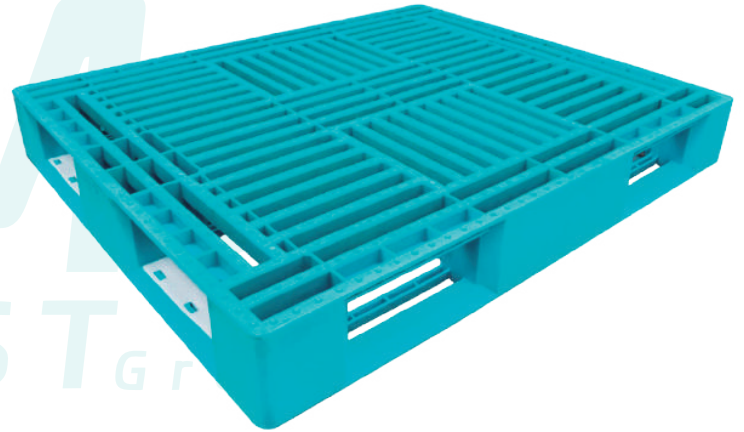

# *Tarimas* Plásticas

[www.dmplast.mx](http://www.dmplast.mx)

*Las tarimas de DM Plast son muy resistentes, especialmente en las tareas de uso rudo y en el almacenamiento de objetos pesados, facilitando el transporte con monta cargas o patín, soportando desde 1 a 9,000 kg de peso.*

**Tarima Tipo  
Americano**

Disponible también en material de reproceso

**Dimensiones (cm)**

124 x 103.3 x 15.5 x h

**Capacidad de carga (Kg)**

1,500 kg (Dinámica)	3,000 kg (Estática)
------------------------	------------------------