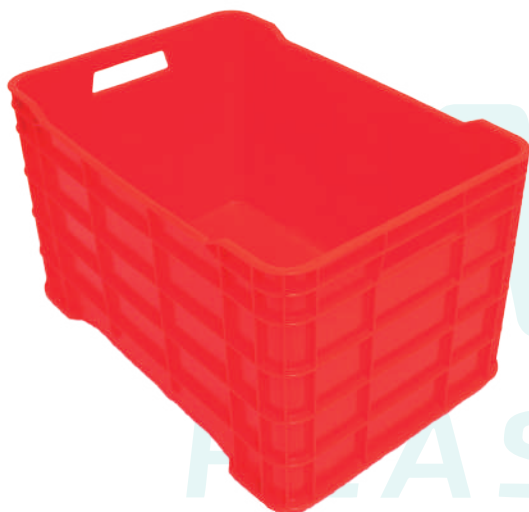

DM
PLAST Group
Grupo Líder en Contenedores, Cajas y Tarimas Plásticas

Línea
Agrícola

www.dmplast.mx

*Somos especialistas en cajas agrícolas
ideales para mantener fresca tu cosecha
contamos con cajas caladas, cerradas
y con capacidad desde 10 hasta 35 kg*

**¡ PREGUNTA POR NUESTROS PRECIOS
ESPECIALES EN MAYOREO !**

**María
Calada**

Disponible también en material de reproceso

Dimensiones (cm)

Capacidad de carga (Kg)

56 x 37 x 33 h

30 kg

**María
Cerrada**

Dimensiones (cm)

Capacidad de carga (Kg)

56 x 37 x 33 h

35 kg

**Andrea
Calada**

Disponible también en material de reproceso

Dimensiones (cm)

Capacidad de carga (Kg)

52.5 x 35 x 31 h

25 kg

**Andrea
Cerrada**

Disponible también en material de reproceso

Dimensiones (cm)

Capacidad de carga (Kg)

52.5 x 35 x 31 h

30 kg