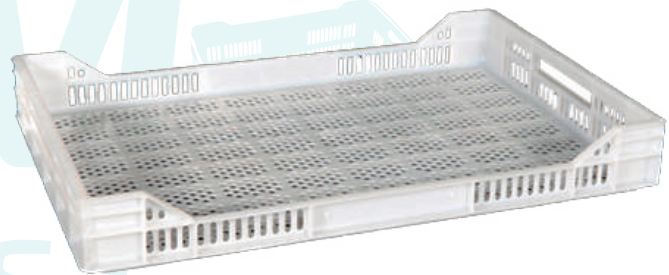

Capacidad de carga (Kg)

51 x 31 x 18 h

10 kg

Caja Fresera Con Asas

Dimensiones (cm)

Capacidad de carga (Kg)

48 x 29 x 20 h

10 kg

Caja lima 8

Dimensiones (cm)

60x 40x 8 h

Capacidad de carga (Kg)

20 kg

Caja Uvera

Dimensiones (cm)

50 x 30 x 15 h