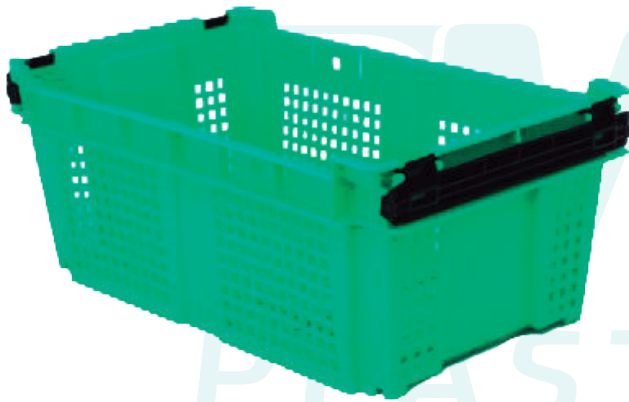

51 x 33 x 29.5 h

25 kg

**Caja Ganadera
Calada**

Disponible también en material de reproceso

Dimensiones (cm)

Capacidad de carga (Kg)

44 x 36 x 28.5 h

30 kg

**Caja Ganadera
Cerrada**

Dimensiones (cm)

Capacidad de carga (Kg)

44 x 36 x 28.5 h

36 kg

Caja Mil Usos

Disponible también en material de reproceso

Dimensiones (cm)

Capacidad de carga (Kg)

51 x 31 x 18 h

10 kg

Caja Fresera Con Asas

Dimensiones (cm)

Capacidad de carga (Kg)

48 x 29 x 20 h

10 kg