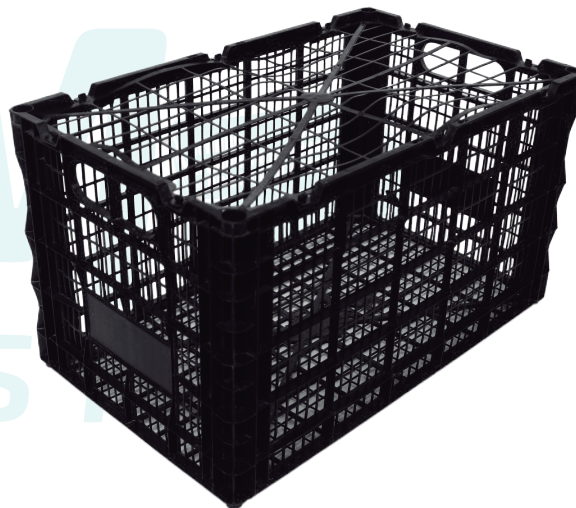

Capacidad de carga (Kg)

10 kg

**California
Calada**

Disponible también en material de reproceso

Dimensiones (cm)

Capacidad de carga (Kg)

60 x 40 x 20 h

20 kg

**California Calada
Con Escote**

Disponible también en material de reproceso

Dimensiones (cm)

Capacidad de carga (Kg)

60 x 40 x 20 h

20 kg

Caja De Exportación

La tapa se vende por separado

Dimensiones (cm)

50 x 30 x 29 h

Capacidad de carga (Kg)

15 kg

**Walterino
mediana calada**

Dimensiones (cm)

51 x 34 x 14.8 h

Capacidad de carga (Kg)