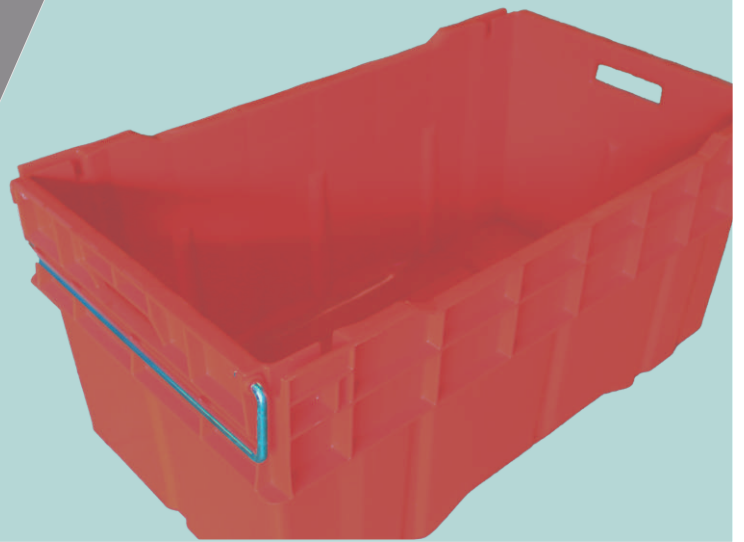

Grupo Líder en Contenedores, Cajas y Tarimas Plásticas

Línea Acuícola

www.dmplast.mx

En DM PLAST contamos con cajas de la mejor calidad, resistentes a las bajas temperaturas de las congeladoras de marisco, que cuentan con un diseño que facilita su almacenamiento mejorando la productividad de tu negocio .

**Enfilable Calada
Con Asa Metálica**

Dimensiones (cm)

78 x 45 x 35 h

Capacidad de carga (Kg)

60 kg

**Enfilable Cerrada
Con Asa Metálica**

Dimensiones (cm)

78 x 45 x 35 h

**Gigante Mediana
Cerrada**

Disponible también en material de reproceso

Dimensiones (cm)

Capacidad de carga (Kg)

73 x 43 x 22 h

25 kg

Charola para Marqueta

Dimensiones (cm)

18 kg

**Cesta con Tapa
de Bisagras
60-50**

Dimensiones (cm)

60 x 50 x 30 h

Capacidad de carga (Kg)

35 kg

**Cesta
N-S**

Dimensiones (cm)