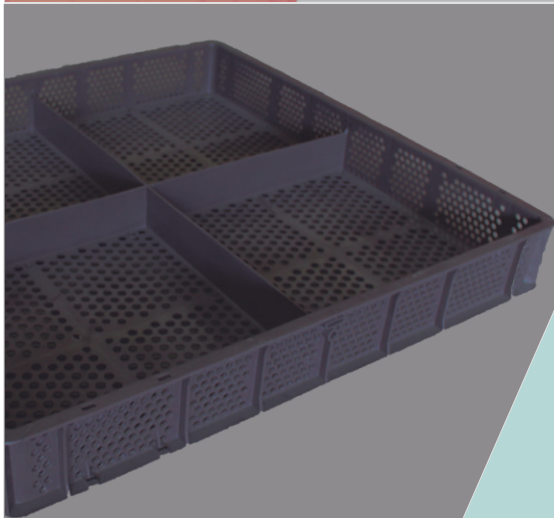

Grupo Líder en Contenedores, Cajas y Tarimas Plásticas

Línea Acuícola

www.dmplast.mx

En DM PLAST contamos con cajas de la mejor calidad, resistentes a las bajas temperaturas de las congeladoras de marisco, que cuentan con un diseño que facilita su almacenamiento mejorando la productividad de tu negocio .

**Enfilable Calada
Con Asa Metálica**

Dimensiones (cm)

78 x 45 x 35 h

Capacidad de carga (Kg)

60 kg

**Enfilable Cerrada
Con Asa Metálica**

Dimensiones (cm)

78 x 45 x 35 h

Capacidad de carga (Kg)

70 kg

**Gigante Mediana
Calada**

Disponible también en material de reproceso

Dimensiones (cm)

Capacidad de carga (Kg)

73 x 43 x 22 h

25 kg

**Gigante Mediana
Cerrada**

Disponible también en material de reproceso

Dimensiones (cm)

Capacidad de carga (Kg)

73 x 43 x 22 h

25 kg

Charola para Marqueta

Dimensiones (cm)