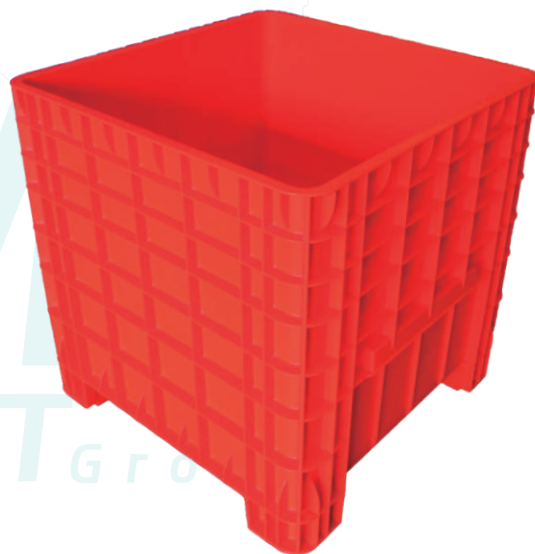

**Gigante Mediana
Cerrada**

Disponible también en material de reproceso

Dimensiones (cm)

Capacidad de carga (Kg)

73 x 43 x 22 h

25 kg

Charola para Marqueta

Dimensiones (cm)

31.5 x 24.5 x 6.5 h

Capacidad de carga (Kg)

2 kg

Charola Ostionera

Disponible también en material de reproceso

Dimensiones (cm)

58 x 58 x 8 h

Capacidad de carga (Kg)

18 kg

**Cesta con Tapa
de Bisagras
60-50**

Dimensiones (cm)

60 x 50 x 30 h

Capacidad de carga (Kg)

35 kg

**Cesta
N-S**

Dimensiones (cm)

60 x 39 x 15.5 h

Capacidad de carga (Kg)

15 kg

**Contenedor
México Cerrado**

Dimensiones (cm)

80 x 80 x 80 h

Capacidad de carga (Kg)

300 kg