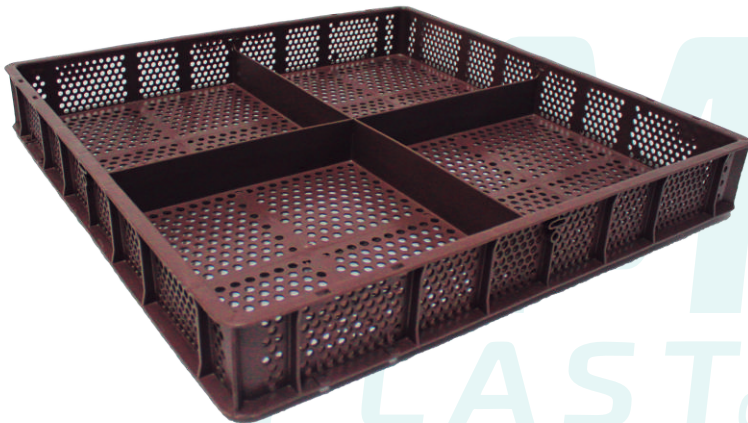

**Enfilable Calada
Con Asa Metálica**

Dimensiones (cm)

78 x 45 x 35 h

Capacidad de carga (Kg)

60 kg

**Enfilable Cerrada
Con Asa Metálica**

Dimensiones (cm)

78 x 45 x 35 h

**Gigante Mediana
Cerrada**

Disponible también en material de reproceso

Dimensiones (cm)

Capacidad de carga (Kg)

73 x 43 x 22 h

25 kg

Charola para Marqueta

Dimensiones (cm)

31.5 x 24.5 x 6.5 h

Capacidad de carga (Kg)

2 kg

Charola Ostionera

Disponible también en material de reproceso

Dimensiones (cm)

58 x 58 x 8 h

Capacidad de carga (Kg)

18 kg

**Cesta con Tapa
de Bisagras
60-50**

Dimensiones (cm)

60 x 50 x 30 h

Capacidad de carga (Kg)

35 kg

**Cesta
N-S**

Dimensiones (cm)