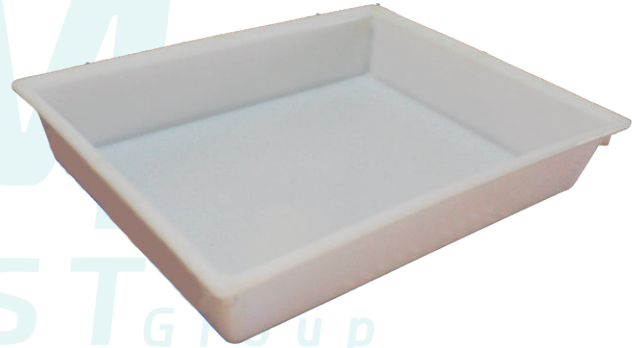

**Gigante Mediana
Cerrada**

Disponible también en material de reproceso

Dimensiones (cm)

Capacidad de carga (Kg)

73 x 43 x 22 h

25 kg

Charola para Marqueta

Dimensiones (cm)

31.5 x 24.5 x 6.5 h

Capacidad de carga (Kg)

2 kg

Charola Ostionera

Disponible también en material de reproceso

Dimensiones (cm)

58 x 58 x 8 h

Capacidad de carga (Kg)