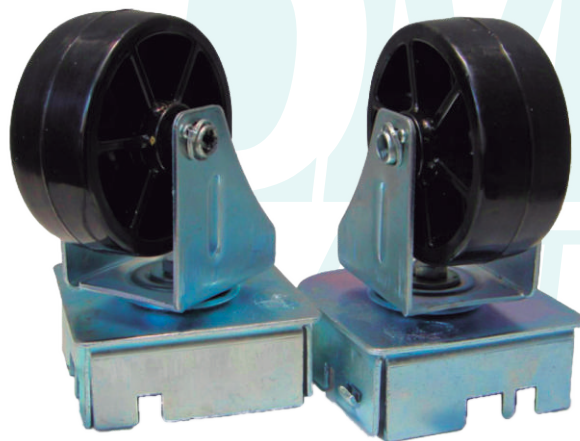

**Llantas P/
Contenedor**